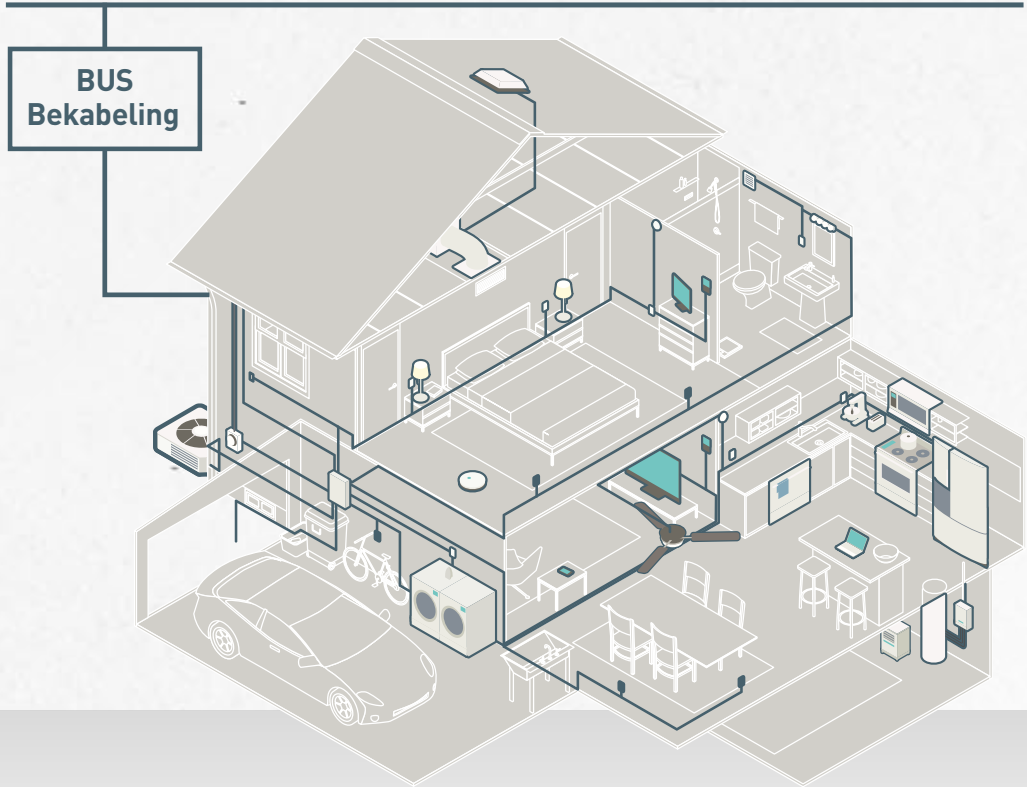

Living Now with Netatmo

GECONNECTEERDE WONING

Stembediening

Living Now with Netatmo maakt van elke traditionele installatie in een handomdraai een geconnecteerde installatie en dit zonder breekwerk of software

MYHOME_UP SYSTEEM

Stembediening

Living Now MyHOME_Up wordt geïnstalleerd op een bussysteem en laat een centraal beheer toe en zorgt voor een intelligente sturing van alle elektrische apparaten in huis.

Living Now ^{with} NETATMO