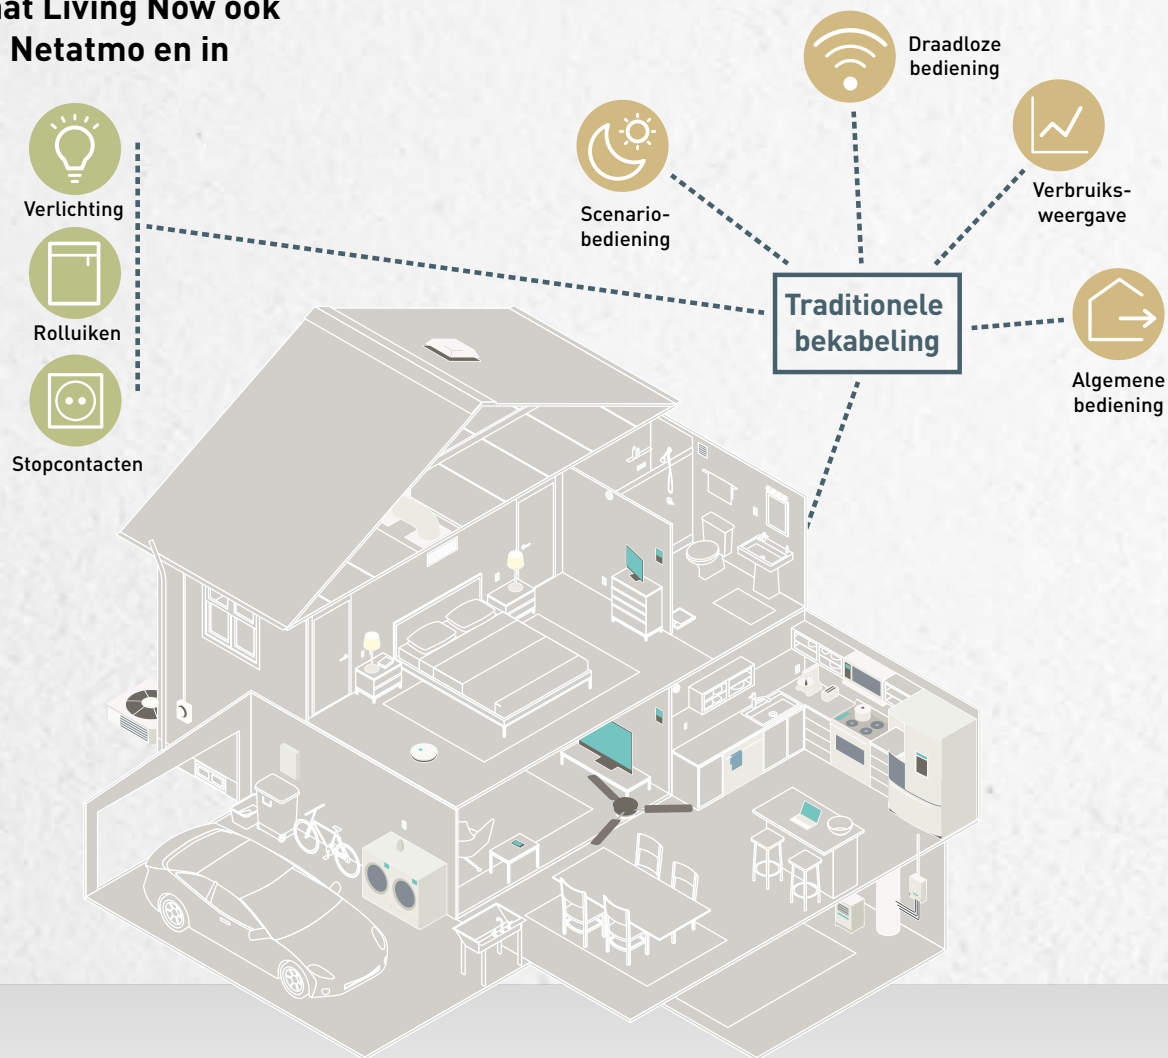

AFWERKINGEN **ZWART**

LIVING NOW, DE JUISTE OPLOSSING VOOR ALLE BEHOEFTE

Naast het traditionele schakelmateriaal bestaat Living Now ook in een geconnecteerde versie Living Now with Netatmo en in het Living Now MyHOME_UP-systeem

Living Now with Netatmo

GECONNECTEERDE WONING

Stembediening

Living Now with Netatmo maakt van elke traditionele installatie in een handomdraai een geconnecteerde installatie en dit zonder breekwerk of software

MYHOME_UP SYSTEEM

Stembediening

Living Now MyHOME_Up wordt geïnstalleerd op een bussysteem en laat een centraal beheer toe en zorgt voor een intelligente sturing van alle elektrische apparaten in huis.

Living Now ^{with} NETATMO