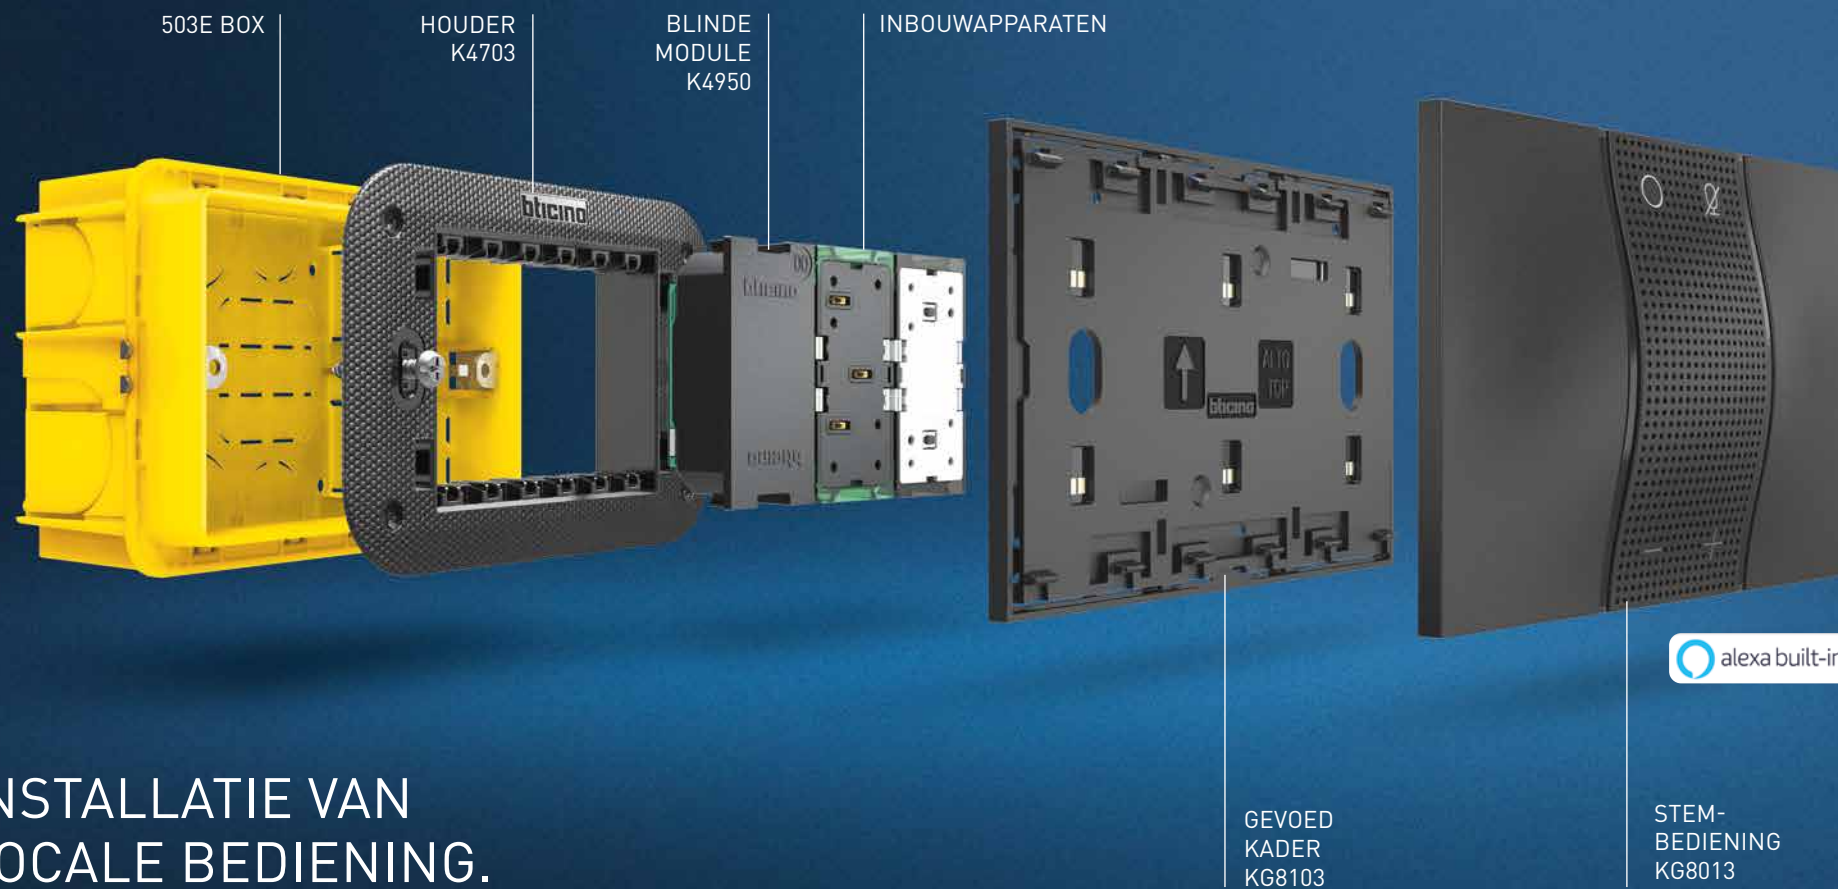

TOUCHSCREEN HOMETOUCH

AUDIOSYSTEEM VOOR MEERDERE RUIIMTES

BEDIEN ALLE FUNCTIES VAN **MyHOME_Up** EN VAN DERDE PARTIJEN NAAR WENS.

STEM-BEDIENING

BEDIENING VIA SMARTPHONE

MANUELE BEDIENING

AANRAAK-BEDIENING

INSTALLATIE VAN
VOCAL BEDIENING.

KG8010

KM8010

KW8011

KG8011

KM8011

REF.

Vocale bediening: Amazon Alexa ingebouwd

Digitale Vocale bediening met spraakassistent Amazon Alexa, Inclusief twee aanraakbedieningen voor het beheer van de verlichting. Voeding van 27 Vdc via BUS doorheen aansluitmodule ref. K8001 of extra voedingsunit, ref. K8003 - 3 modules