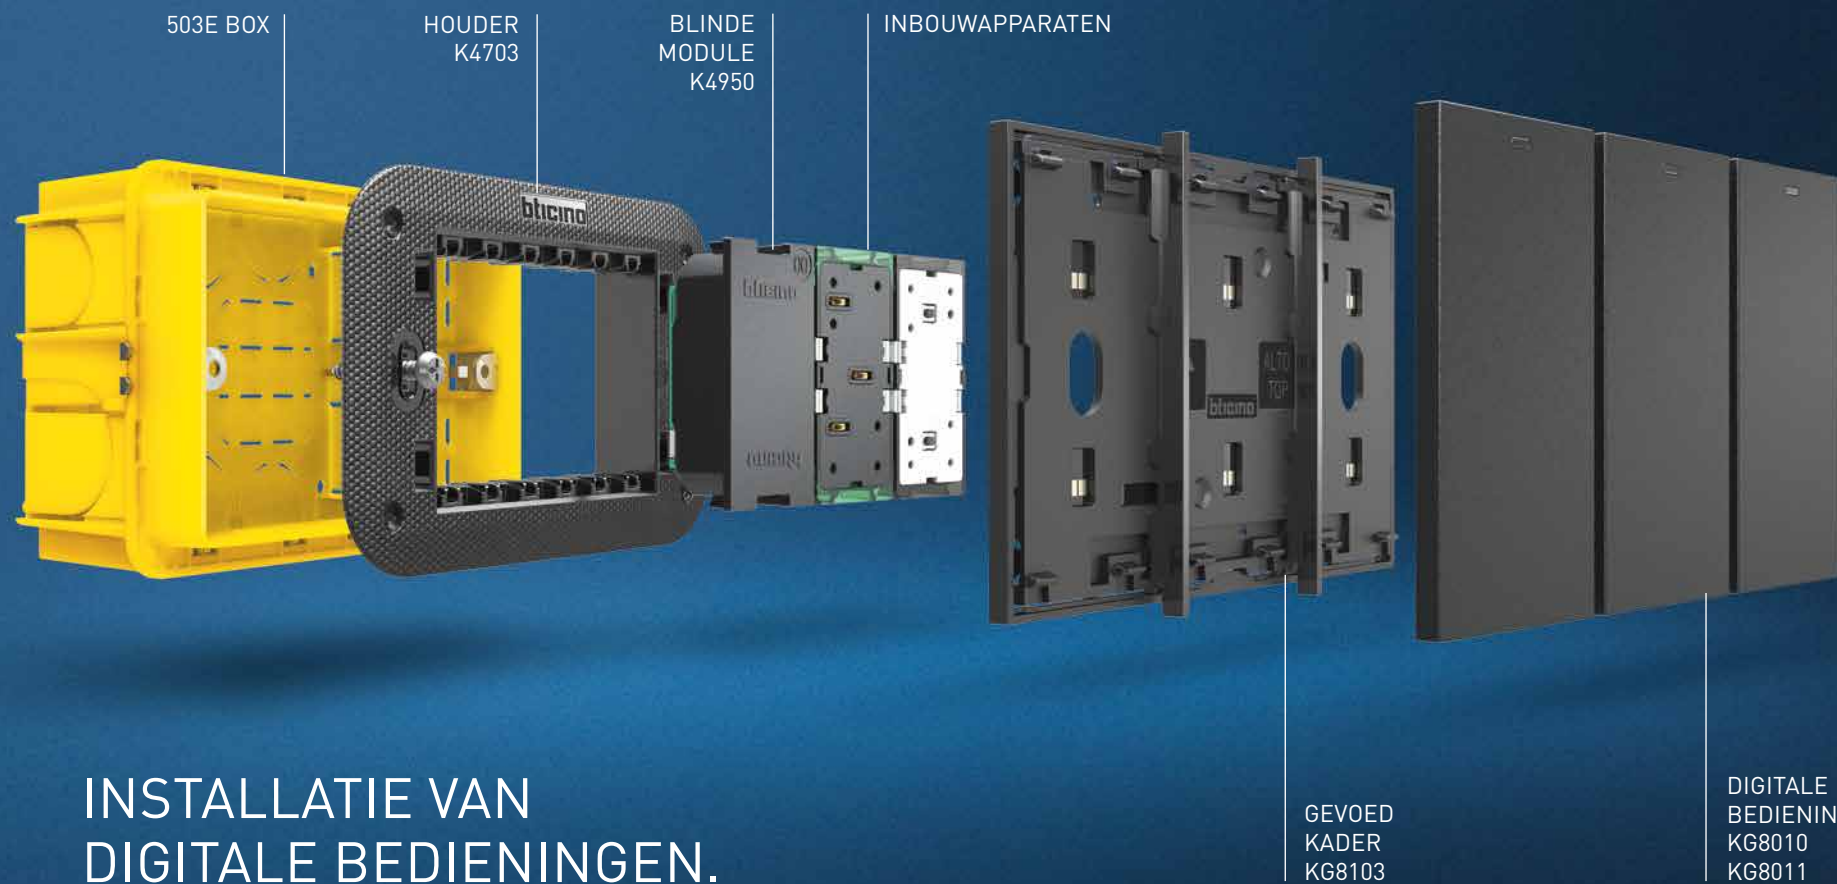

TOUCHSCREEN HOMETOUCH

AUDIOSYSTEEM VOOR MEERDERE RUIIMTES

BEDIEN ALLE FUNCTIES VAN **MyHOME_Up** EN VAN DERDE PARTIJEN NAAR WENS.

STEM-BEDIENING

BEDIENING VIA SMARTPHONE

MANUELE BEDIENING

AANRAAK-BEDIENING

INSTALLATIE VAN
VOCAL BEDIENING.

KG8010

KM8010

KW8011

KG8011

KM8011

REF.

Vocale bediening: Amazon Alexa ingebouwd

Digitale Vocale bediening met spraakassistent Amazon Alexa, Inclusief twee aanraakbedieningen voor het beheer van de verlichting. Voeding van 27 Vdc via BUS doorheen aansluitmodule ref. K8001 of extra voedingsunit, ref. K8003 - 3 modules