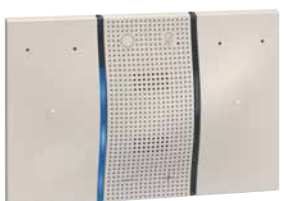

CATALOGUS

FUNCTIE

KM8013

REF.

Vocale bediening: Amazon Alexa ingebouwd

Digitale Vocale bediening met spraakassistent Amazon Alexa, Inclusief twee aanraakbedieningen voor het beheer van de verlichting. Voeding van 27 Vdc via BUS doorheen aansluitmodule ref. K8001 of extra voedingsunit, ref. K8003 - 3 modules

KW8013

Wit

KG8013

Zwart

KM8013

Zand

Voeding

K8003

Aansluitmodule met extra voeding voor ingebouwde Alexa-Vocale bediening, ref. KW/KG/KM8013 - 2 modules

Bediening verlichting

Aanraakbediening voor het AAN/UIT zetten van verlichtingsfuncties. Eén enkele bediening kan 1 tot 2 functies beheren tussen enkelvoudige verlichting, verlichtingsgroepen of algemene verlichting - 1 module

KW8010

Wit

KG8010

Zwart

KM8010

Zand

Geavanceerde bediening

Aanraakbediening voor het beheer van 1 tot 3 functies tussen: verlichting aan/uit, dimmer, lastbeheersing, rolluiken omhoog/omlaag met of zonder voorprogrammering en scenario's. Ze kan ook worden gebruikt als groeps- of algemene bediening. Ze is voorzien van een nabijheidssensor zodat functiepictogrammen/-symbolen worden weergegeven wanneer een persoon de bediening nadert - 1 module

KW8011

Wit

KG8011

Zwart

KM8011

Zand