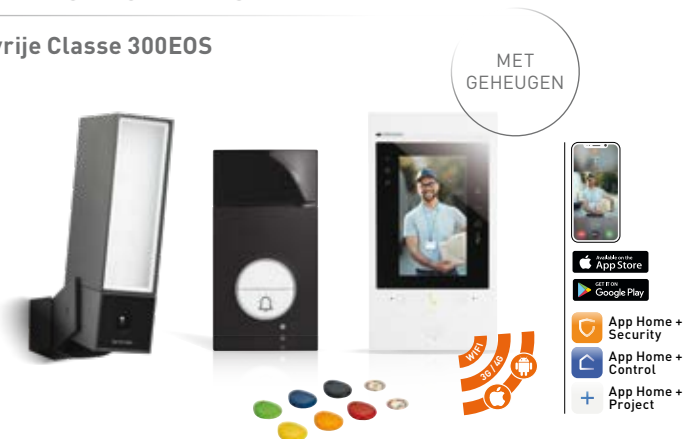

VIDEO-PARLOFONIE

bticino

A Group brand | **legrand**

2-DRAADS SYSTEEM

VIDEOKITS CLASSE 300EOS

MET WIFI EN 3G/4G-VERBINDING + GEHEUGEN

VIDEO KIT KLEUR SFERA LUNA

- **Robuust inbouw deurstation Sfera Luna, met handenvrije Classe 300EOS**
- Inbouwdoos Sfera van 2 of 3 modules
- Double marine coating RAL9005
- Sfera camera met breedhoeklens 135°
- Personaliseerbaar naamplaatje via www.sfera-luna.com
- Verbinding met smartphone via het Wifi of 3/4G netwerk
- Registratie van 25 oproepen in hoge resolutie of 50 oproepen in lage resolutie.
- Geïntegreerde vocaal assistent Alexa
- Uitbreidbaar tot:
 - max. 5 interne toestellen video (344842)
 - max. 2 deurstations (354013 of 354014)

OF **363930** Sfera Luna met 1 drukknop

363931 Sfera Luna met 1 drukknop + codeklavier

VIDEOKIT KLEUR LINEA 3000 MET NETATMO BUITENCAMERA

- **Robuust opbouw deurstation IK10 Linea 3000, met handenvrije Classe 300EOS en Netatmo buitencamera**
- Geïntegreerde badgelezer + 8 badges
- Buitencamera van Netatmo met detectie van voertuigen, personen en dieren
- Verbinding met smartphone via het Wifi of 3/4G netwerk
- Registratie van 25 oproepen in hoge resolutie of 50 oproepen in lage resolutie.
- Geïntegreerde vocaal assistent Alexa
- Uitbreidbaar tot:
 - max. 5 interne toestellen video (344842)
 - max. 2 deurstations (343093)
 - kit 2-gezinswoning (344842)

363950 Linea 3000 zwart met 1 (of 2) drukknop(pen)

VIDEOKIT KLEUR LINEA 3000

- **Robuust opbouw deurstation IK10 Linea 3000, met handenvrije Classe 300EOS**
- Geïntegreerde badgelezer + 8 badges
- Verbinding met smartphone via het Wifi of 3/4G netwerk
- Registratie van 25 oproepen in hoge resolutie of 50 oproepen in lage resolutie.
- Geïntegreerde vocaal assistent Alexa
- Uitbreidbaar tot:
 - max. 5 interne toestellen video (344842)
 - max. 2 deurstations (343093)
 - kit 2-gezinswoning (344842)