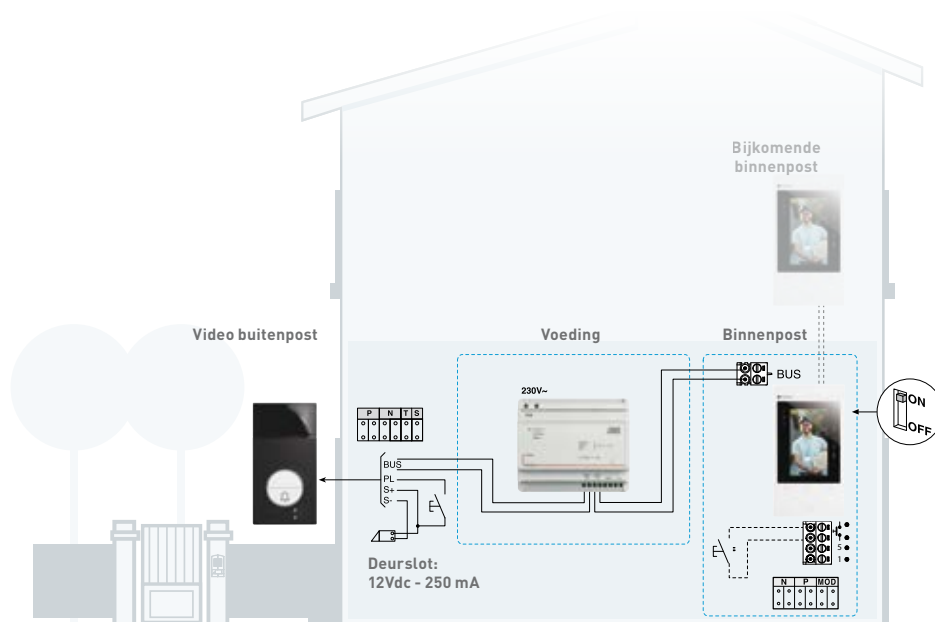

364612 Met 1 (of 2) drukknop(pen)

VIDEOKIT KLEUR

- **Robuust opbouw deurstation IK10 Linea 2000, met handenvrije Classe 100 V16B**
- Uitbreidbaar tot:
 - max. 3 interne toestellen video (344652)
 - max. 2 deurstations (343031 of 343032)

364613 Met 1 drukknop

364622 Met 2 drukknoppen

2-DRAADS SYSTEEM

AUDIOKITS

AUDIOKIT

- **Opbouw deurstation Linea 3000 met deurtelefoon Classe 100 A16M**
- Uitbreidbaar tot:
 - max. 5 interne toestellen (344292)
 - max. 9 deurstations audio (343071)
 - kit 2-gezinswoning (344292)