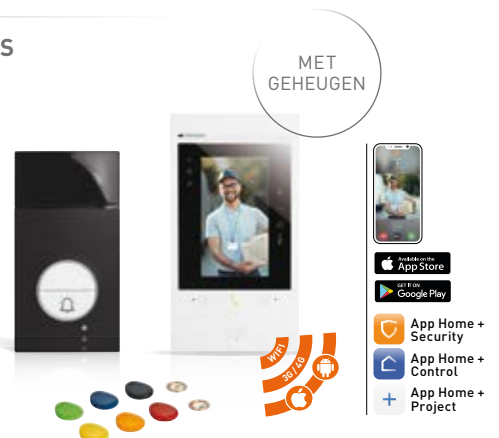

VIDEOKIT KLEUR LINEA 3000

- **Robuust opbouw deurstation IK10 Linea 3000, met handenvrije Classe 300EOS**
- Geïntegreerde badgelezer + 8 badges
- Verbinding met smartphone via het Wifi of 3/4G netwerk
- Registratie van 25 oproepen in hoge resolutie of 50 oproepen in lage resolutie.
- Geïntegreerde vocaal assistent Alexa
- Uitbreidbaar tot:
  - max. 5 interne toestellen video (344842)
  - max. 2 deurstations (343093)
  - kit 2-gezinswoning (344842)

363915 Linea 3000 zwart met 1 (of 2) drukknop(pen)