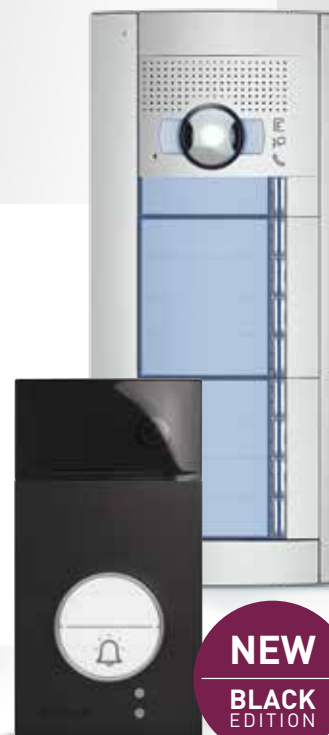

VIDEO-PARLOFONIE

GECONNECTEERDE VIDEO KITS

VIDEO KIT KLEUR MET WIFI EN 3/4G-VERBINDING

- **Robuust opbouw deurstation IK10 Linea 3000, met handenvrije Classe 100 X16E**
- Verbinding met smartphone via het Wifi of 3/4G netwerk
- Geïntegreerde badgelezer + 8 badges.
- Uitbreidbaar tot:
 - max. 5 interne toestellen audio of video (344672 >> **€267,20**)
 - max. 2 deurstations (343091)
 - kit 2-gezinswoning (344682 >> **€333,90**)

364614 Met 1 (of 2) drukknop(pen) **€719,30**

VIDEO KIT KLEUR MET WIFI EN 3G/4G-VERBINDING + GEHEUGEN

- **Robuust opbouw deurstation IK10 Linea 3000, met handenvrije Classe 300 X13E**
- Verbinding met smartphone via het Wifi of 3/4G netwerk
- Registratie van 25 oproepen in hoge resolutie of 150 oproepen in lage resolutie.
- Geïntegreerde badgelezer + 8 badges.
- Uitbreidbaar tot:
 - max. 3 interne toestellen audio of video (344612 >> **€369,90**)
 - max. 2 deurstations (343091)
 - kit 2-gezinswoning (344642 >> **€488,10**)

of 363911 Linea 3000 grijs met 1 (of 2) drukknop(pen)
363910 Linea 3000 zwart met 1 (of 2) drukknop(pen) **€832,30**

VIDEO KIT KLEUR MET WIFI EN 3G/4G-VERBINDING + GEHEUGEN

- **Robuuste inbouw deurstation Sfera Luna, met handenvrije Classe 300 X13E**
- Inbouwdoos Sfera van 2 modules
- Double marine coating RAL9005
- Sfera camera met breedhoeklens 135°
- Personaliseerbaar naamplaatje via www.my-luna.eu
- Verbinding met smartphone via het Wifi of 3/4G netwerk
- Registratie van 25 oproepen in hoge resolutie of 150 oproepen in lage resolutie.
- Uitbreidbaar tot:
 - max. 5 interne toestellen audio of video (344612 >> **€369,90**)
 - max. 2 deurstations (354013)

363940 Sfera Luna met 1 drukknop **€1565,00**

VIDEO KITS

VIDEO KIT KLEUR

- **Robuust opbouw deurstation IK10 Linea 2000, met handenvrije Classe 100 V16B**
- Uitbreidbaar tot:
 - max. 3 interne toestellen audio of video (344652 >> **€200,40**)
 - max. 2 deurstations (343031 of 343032)