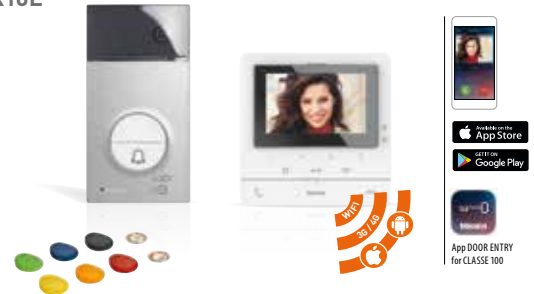

VIDEO-PARLOFONIE

GECONNECTEERDE VIDEO KITS

VIDEO KIT KLEUR MET WIFI EN 3/4G-VERBINDING

- **Robuust opbouw deurstation IK10 Linea 3000, met handenvrije Classe 100 X16E**
- Verbinding met smartphone via het Wifi of 3/4G netwerk
- Geïntegreerde badgelezer + 8 badges.
- Uitbreidbaar tot:
 - max. 5 interne toestellen audio of video (344672 >> **€267,20**)
 - max. 2 deurstations (343091)
 - kit 2-gezinswoning (344682 >> **€333,90**)

364614 Met 1 (of 2) drukknop(pen) **€719,30**

VIDEO KIT KLEUR MET WIFI EN 3G/4G-VERBINDING + GEHEUGEN

- **Robuust opbouw deurstation IK10 Linea 3000, met handenvrije Classe 300 X13E**
- Verbinding met smartphone via het Wifi of 3/4G netwerk
- Registratie van 25 oproepen in hoge resolutie of 150 oproepen in lage resolutie.
- Geïntegreerde badgelezer + 8 badges.
- Uitbreidbaar tot:
 - max. 3 interne toestellen audio of video (344612 >> **€369,90**)
 - max. 2 deurstations (343091)
 - kit 2-gezinswoning (344642 >> **€488,10**)

of 363911 Linea 3000 grijs met 1 (of 2) drukknop(pen)
363910 Linea 3000 zwart met 1 (of 2) drukknop(pen) **€832,30**

VIDEO KIT KLEUR MET WIFI EN 3G/4G-VERBINDING + GEHEUGEN

- **Robuuste inbouw deurstation Sfera Luna, met handenvrije Classe 300 X13E**
- Inbouwdoos Sfera van 2 modules
- Double marine coating RAL9005
- Sfera camera met breedhoeklens 135°
- Personaliseerbaar naamplaatje via www.my-luna.eu
- Verbinding met smartphone via het Wifi of 3/4G netwerk
- Registratie van 25 oproepen in hoge resolutie of 150 oproepen in lage resolutie.
- Uitbreidbaar tot:
 - max. 5 interne toestellen audio of video (344612 >> **€369,90**)
 - max. 2 deurstations (354013)