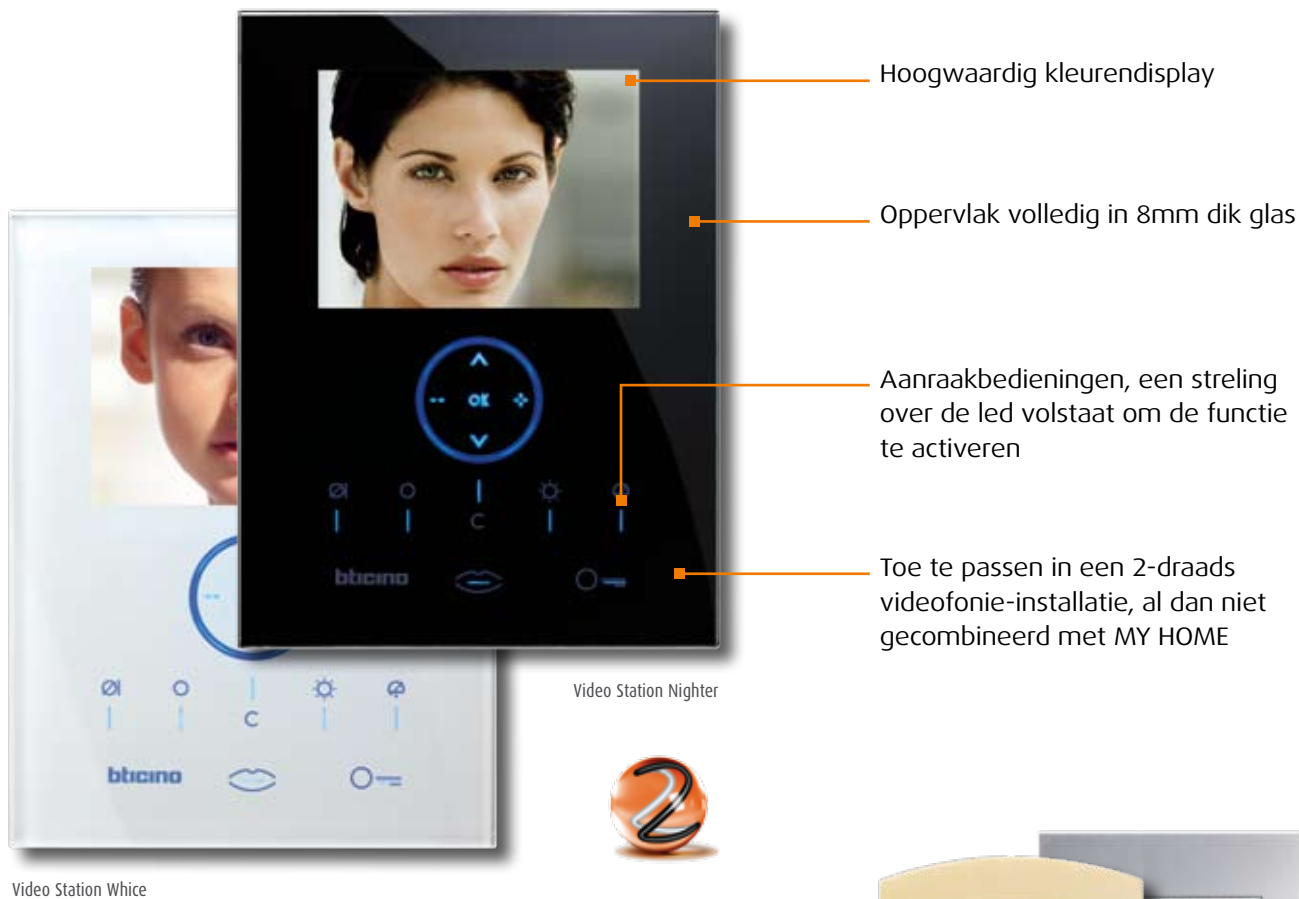

Video Station Nighter en Whice:

deurcommunicatie