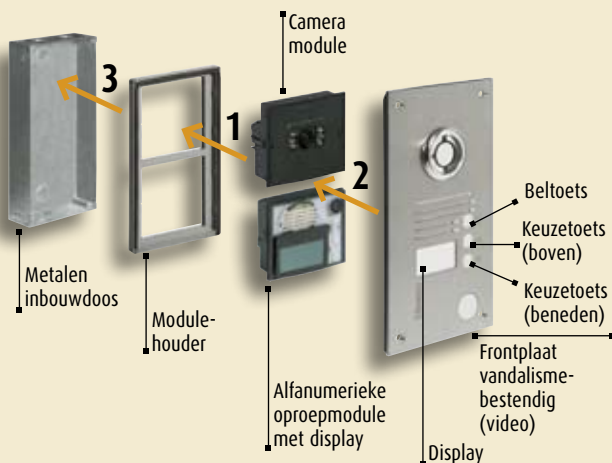

SFERA monoblok
Messing

Het SFERA gamma is verkrijgbaar in :

- 5 kleuren modulair
- 2 kleuren monoblok

SFERA

Montagevoorbeeld video - SFERA modulair

SFERA MODULAIR

Beschikbaar voor inbouw en opbouw.
Het deurstation in aluminium bestaat uit meerdere modules die afzonderlijk worden voorzien van frontplaten (voor luidspreker, camera, drukknoppen, ...). Het afwerkkader wordt daarna op de modulehouder geplaatst. De afwerking SFERA modulair is verkrijgbaar in 5 kleuren.

Algemene eigenschappen

- Inbouw en opbouw
- Beschermd tegen inslag van water en stof
- Beschikbare kleuren: 5

Montagevoorbeeld video - SFERA monoblok

SFERA MONOBLOK

Beschikbaar voor inbouw.
Het deurstation in inox bestaat uit één frontplaat die alle modules afwerkt. De frontplaat wordt geplaatst op de modulehouder.

Algemene eigenschappen

- Inbouw
- Beschermd tegen inslag van water en stof
- Beschikbare kleuren: 2

Montagevoorbeeld video - SFERA vandalismebestendig

SFERA VANDALISMEBESTENDIG

Beschikbaar voor inbouw.
Het deurstation vandalismebestendig bestaat uit één frontplaat (staal 316L en displayvenster uit polycarbonaat van 5 mm) die alle modules afwerkt. De frontplaat wordt geplaatst op de modulehouder.