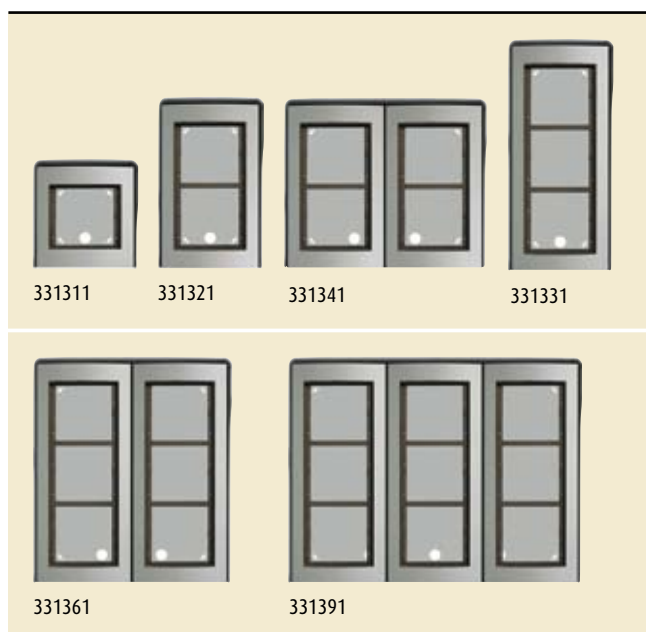

OPBOUWDOZEN MET MODULEHOUDER EN AFWERKKADER (ALU EN WIT)

Artikel	Omschrijving	Aantal Modules
331311	Opbouwdoos Aluminium	1
331312	Opbouwdoos Wit	1
331321	Opbouwdoos Aluminium	2
331322	Opbouwdoos Wit	2
331331	Opbouwdoos Aluminium	3
331332	Opbouwdoos Wit	3
331341	Opbouwdoos Aluminium	4
331342	Opbouwdoos Wit	4
331361	Opbouwdoos Aluminium	6
331362	Opbouwdoos Wit	6
331391	Opbouwdoos Aluminium	9
331392	Opbouwdoos Wit	9