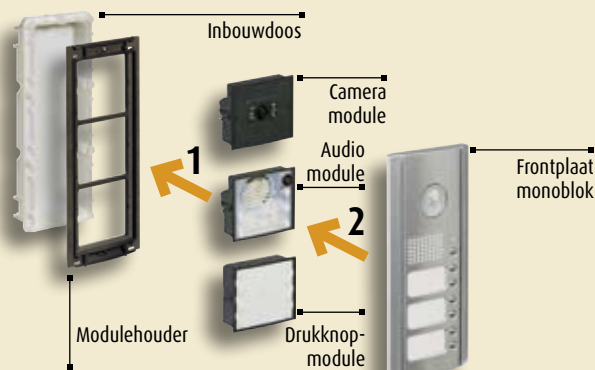

SFERA monoblok
Messing

Het SFERA gamma is verkrijgbaar in :

- 5 kleuren modulair
- 2 kleuren monoblok

SFERA

Montagevoorbeeld video - SFERA modulair

SFERA MODULAIR

Beschikbaar voor inbouw en opbouw.
Het deurstation in aluminium bestaat uit meerdere modules die afzonderlijk worden voorzien van frontplaten (voor luidspreker, camera, drukknoppen, ...). Het afwerkkader wordt daarna op de modulehouder geplaatst. De afwerking SFERA modulair is verkrijgbaar in 5 kleuren.

Algemene eigenschappen

- Inbouw en opbouw
- Beschermd tegen inslag van water en stof
- Beschikbare kleuren: 5

Montagevoorbeeld video - SFERA monoblok

SFERA MONOBLOK

Beschikbaar voor inbouw.
Het deurstation in inox bestaat uit één frontplaat die alle modules afwerkt. De frontplaat wordt geplaatst op de modulehouder.

Algemene eigenschappen

- Inbouw
- Beschermd tegen inslag van water en stof
- Beschikbare kleuren: 2

Montagevoorbeeld video - SFERA vandalismebestendig

SFERA VANDALISMEBESTENDIG

Beschikbaar voor inbouw.
Het deurstation vandalismebestendig bestaat uit één frontplaat (staal 316L en displayvenster uit polycarbonaat van 5 mm) die alle modules afwerkt. De frontplaat wordt geplaatst op de modulehouder.