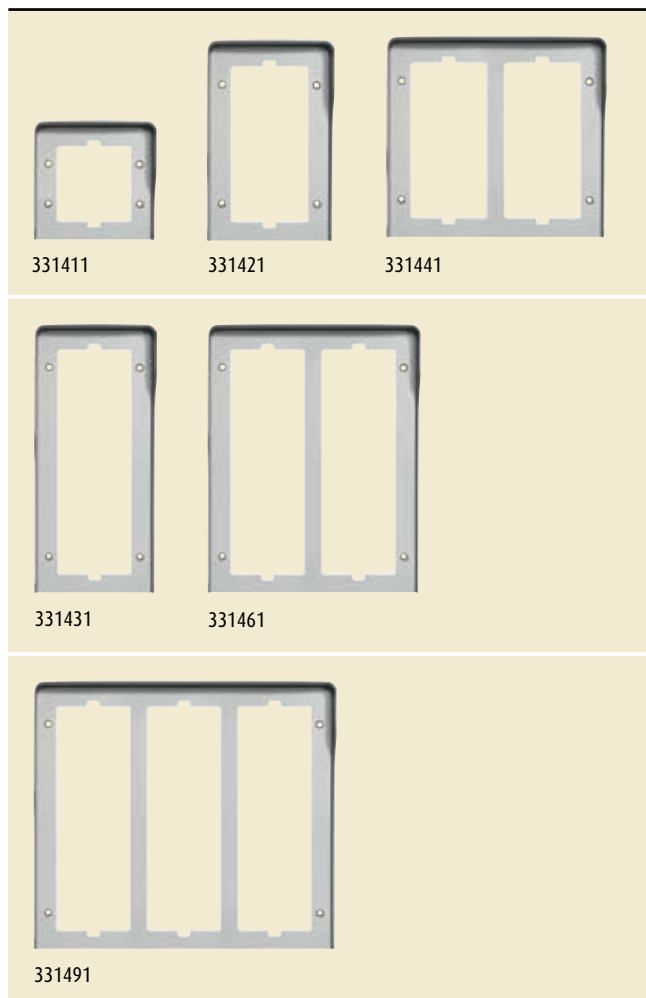

REGENBESCHERMINGEN (ALUMINIUM EN WIT)

Artikel	Omschrijving	Aantal Modules
331411	Regenbescherming Aluminium	1
331412	Regenbescherming Wit	1
331421	Regenbescherming Aluminium	2
331422	Regenbescherming Wit	2
331431	Regenbescherming Aluminium	3
331432	Regenbescherming Wit	3
331441	Regenbescherming Aluminium	4
331442	Regenbescherming Wit	4
331461	Regenbescherming Aluminium	6
331462	Regenbescherming Wit	6
331491	Regenbescherming Aluminium	9
331492	Regenbescherming Wit	9