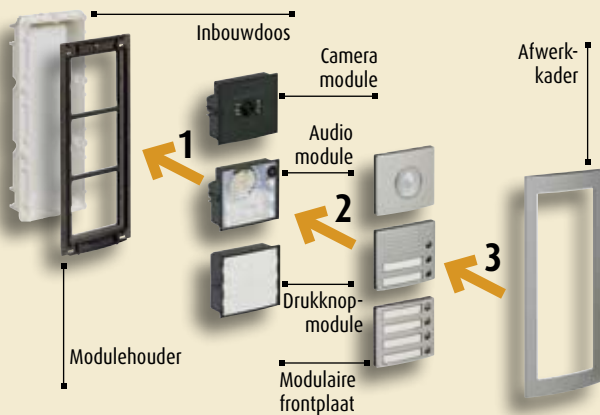

SFERA monoblok
Messing

Het SFERA gamma is verkrijgbaar in :

- 5 kleuren modulair
- 2 kleuren monoblok

SFERA

Montagevoorbeeld video - SFERA modulair

SFERA MODULAIR

Beschikbaar voor inbouw en opbouw.
Het deurstation in aluminium bestaat uit meerdere modules die afzonderlijk worden voorzien van frontplaten (voor luidspreker, camera, drukknoppen, ...). Het afwerkkader wordt daarna op de modulehouder geplaatst. De afwerking SFERA modulair is verkrijgbaar in 5 kleuren.

Algemene eigenschappen

- Inbouw en opbouw
- Beschermd tegen inslag van water en stof
- Beschikbare kleuren: 5

Montagevoorbeeld video - SFERA monoblok

SFERA MONOBLOK

Beschikbaar voor inbouw.
Het deurstation in inox bestaat uit één frontplaat die alle modules afwerkt. De frontplaat wordt geplaatst op de modulehouder.

Algemene eigenschappen

- Inbouw
- Beschermd tegen inslag van water en stof
- Beschikbare kleuren: 2

Montagevoorbeeld video - SFERA vandalismebestendig

SFERA VANDALISMEBESTENDIG

Beschikbaar voor inbouw.
Het deurstation vandalismebestendig bestaat uit één frontplaat (staal 316L en displayvenster uit polycarbonaat van 5 mm) die alle modules afwerkt. De frontplaat wordt geplaatst op de modulehouder.