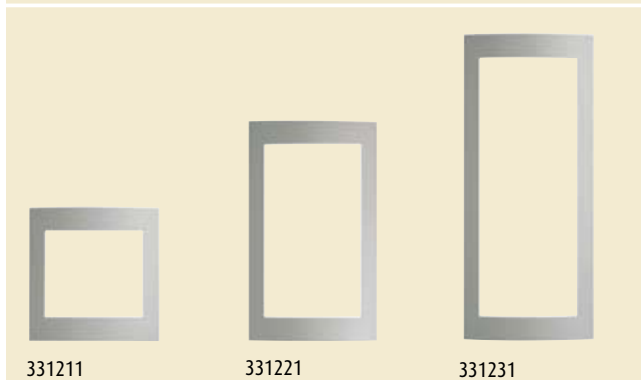

331110

331120

331130

331211

331221

331231

Alle afdekplaten zijn beschikbaar in volgende kleuren