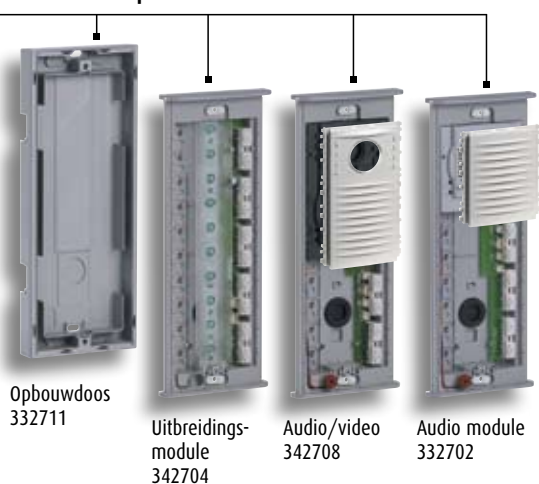

1 Plaats de module in de opbouwdoos