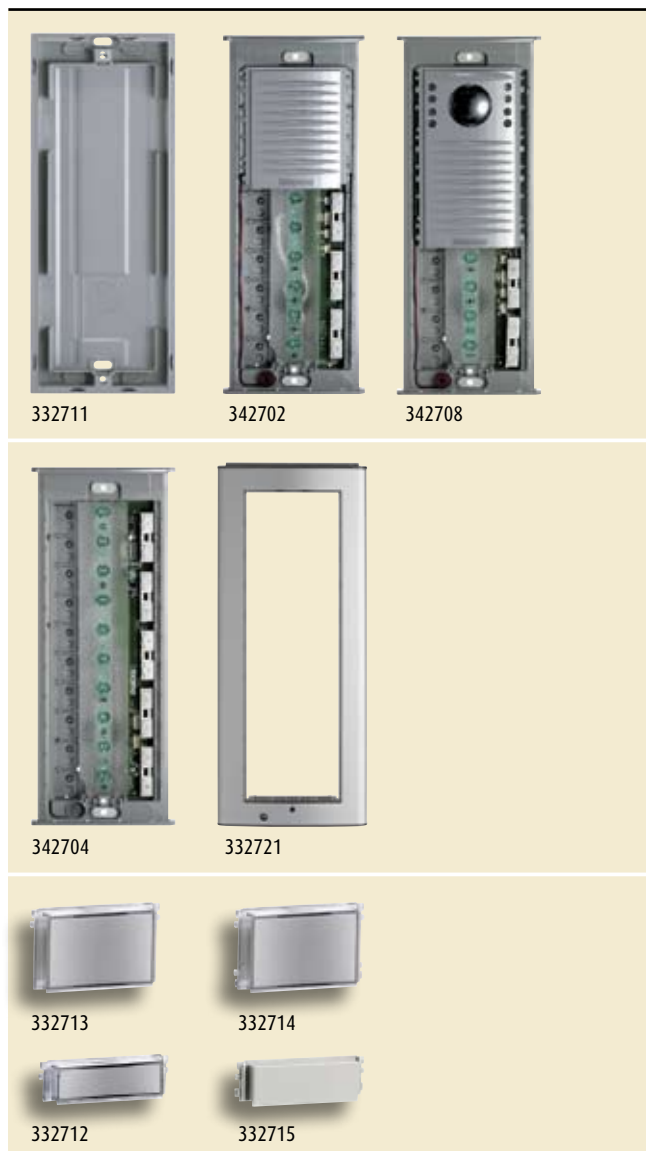

MINISFERA modulair

MINISFERA MODULAIR 2-DRAADS SYSTEEM

Artikel	Omschrijving
332711	Opbouwdoos
342702	Micro/luidspreker module - max. 6 drukknoppen
342708	Micro/luidspreker module met camera - max. 4 drukknoppen
342704	Uitbreidingsmodule - max. 10 drukknoppen
332721	Afwerkkader aluminium - luidspreker en uitbreiding

TOEBEHOREN VOOR MINISFERA

Artikel	Omschrijving
332712	Drukknop 1 module met naamvenster
332713	Drukknop 2 modules met naamvenster
332714	Infomodule met naamvenster - 2 modules
332715	Blinde toets 1 module