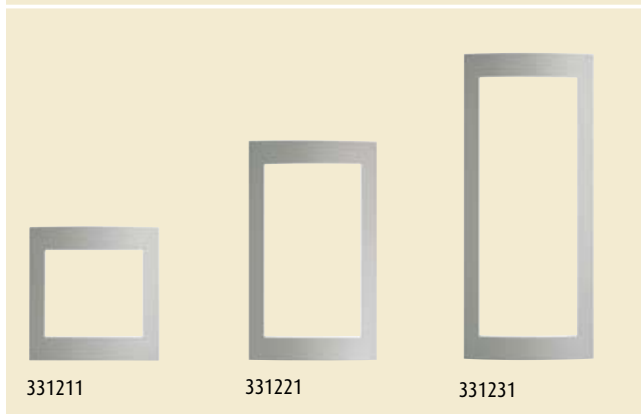

331110

331120

331130

331211

331221

331231

Alle afdekplaten zijn beschikbaar in volgende kleuren