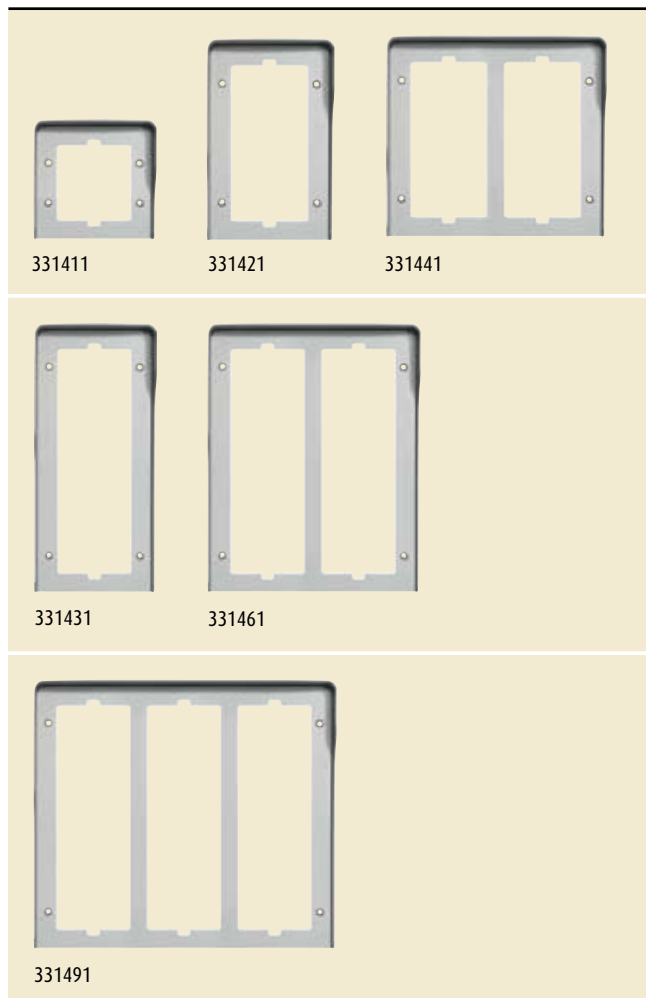

REGENBESCHERMINGEN (ALUMINIUM EN WIT)

Artikel	Omschrijving	Aantal modules
331411	Regenbescherming Aluminium	1
331412	Regenbescherming Wit	1
331421	Regenbescherming Aluminium	2
331422	Regenbescherming Wit	2
331431	Regenbescherming Aluminium	3
331432	Regenbescherming Wit	3
331441	Regenbescherming Aluminium	4
331442	Regenbescherming Wit	4
331461	Regenbescherming Aluminium	6
331462	Regenbescherming Wit	6
331491	Regenbescherming Aluminium	9
331492	Regenbescherming Wit	9