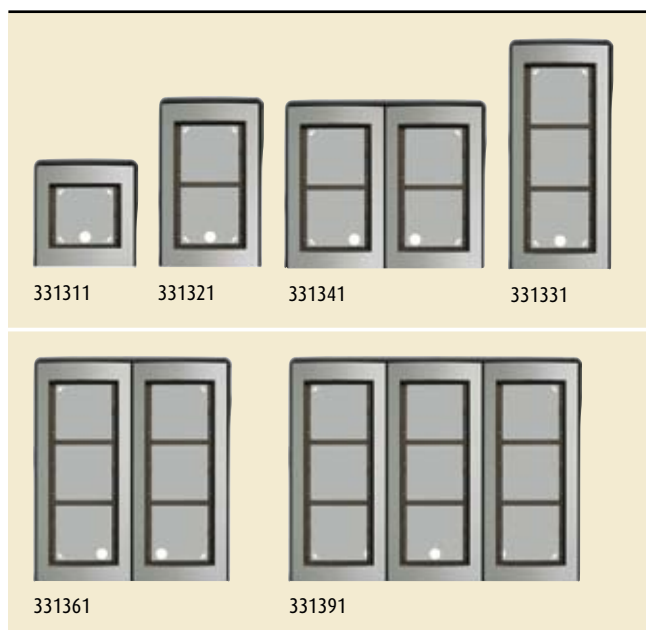

OPBOUWDOZEN MET MODULEHOUDER + AFWERKKADER (ALU EN WIT)

Artikel	Omschrijving	Aantal modules
331311	Opbouwdoos Aluminium	1
331312	Opbouwdoos Wit	1
331321	Opbouwdoos Aluminium	2
331322	Opbouwdoos Wit	2
331331	Opbouwdoos Aluminium	3
331332	Opbouwdoos Wit	3
331341	Opbouwdoos Aluminium	4
331342	Opbouwdoos Wit	4
331361	Opbouwdoos Aluminium	6
331362	Opbouwdoos Wit	9
331391	Opbouwdoos Aluminium	9
331392	Opbouwdoos Wit	9