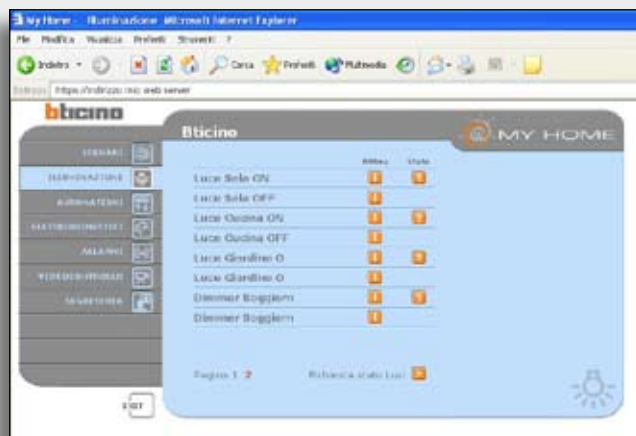

De scenario's, compleet met alle functies van MY HOME, worden opgeslagen in de scenariomodule en zijn op te roepen vanaf verschillende toestellen, volgens de wensen van de gebruiker.

Touchscreen

Scenariotoets

Andere toestellen

Scenariomodule

Standaard bediening

■ **SUPERVISIE: LOKAAL EN VANOP AFSTAND**

- controle van alle functies van de installatie
- mogelijkheid tot personalisatie
- eenvoudige en intuïtieve interface dankzij de grafische en videomogelijkheden van het VIDEO STATION, VIDEO DISPLAY, VIDEO TOUCHSCREEN of PC met Internet.

VIDEO DISPLAY

VIDEO STATION

VIDEO TOUCHSCREEN met MHVISUAL software

Webpagina voor bediening via het Internet

Realiseerbare functies

BEVEILIGING

ALARMCENTRALE
Beveiliging van de volledige woning of slechts enkele zones.