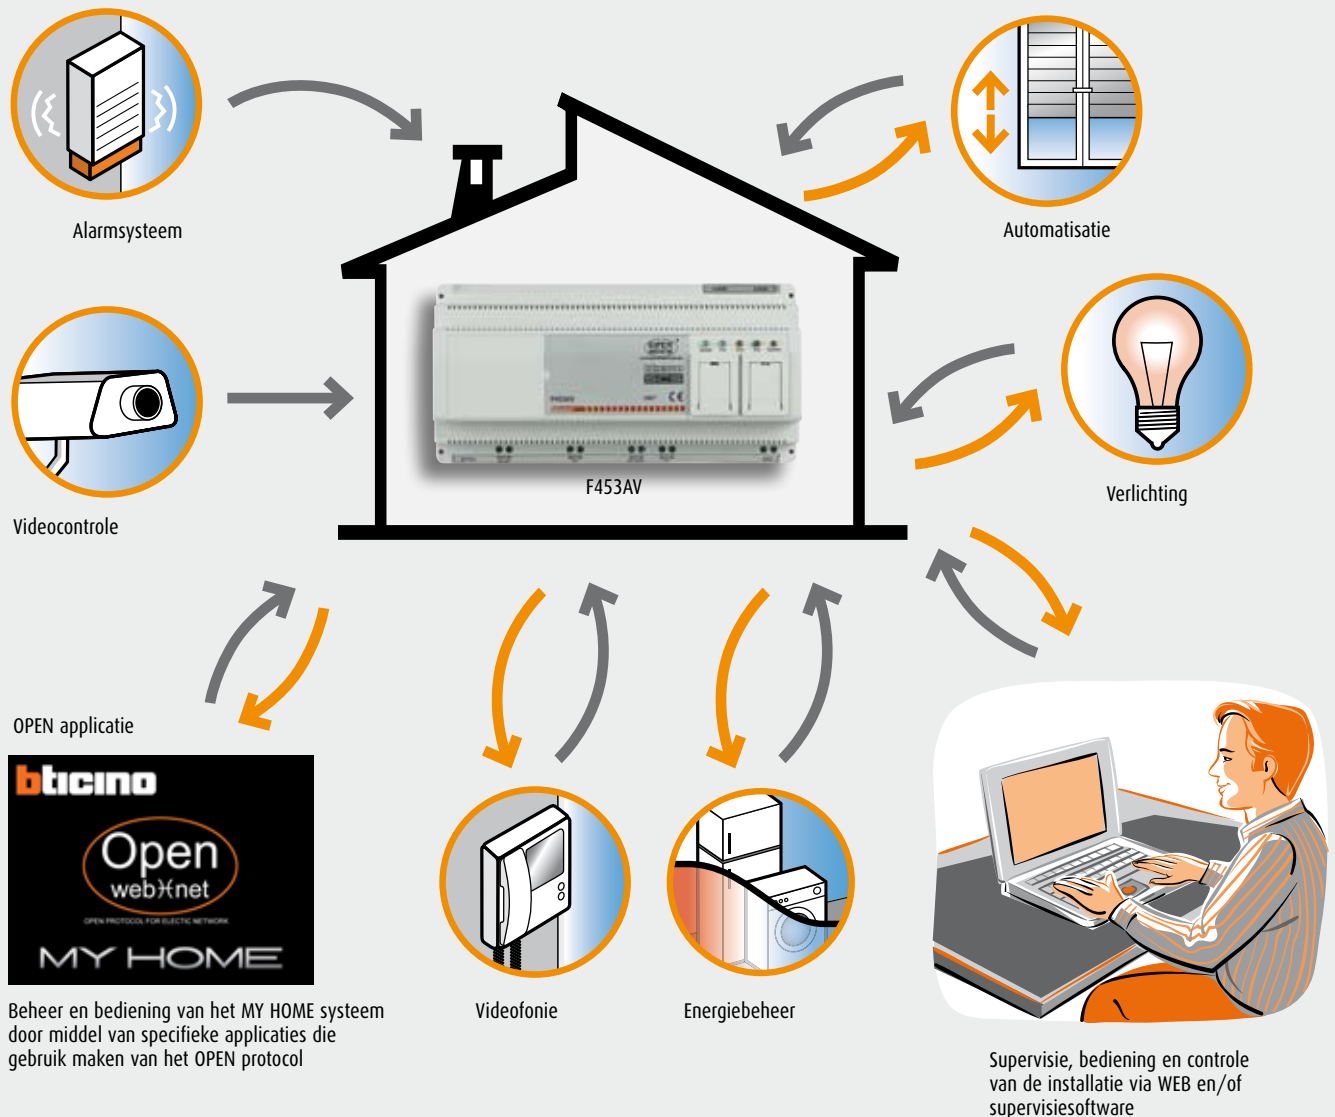

Bediening vanop afstand

Met MY HOME zijn alle functies geïntegreerd in het systeem zeer eenvoudig te sturen vanaf een PC verbonden met het lokale netwerk (LAN) of via het internet.

De sturing van het systeem gebeurt door middel van een WEBSERVER die toelaat om sturingen te doen op het MY HOME systeem via de iconen op de ingebouwde webpagina's die via een standaard browser kunnen geraadpleegd worden.

De WEBSERVERS zijn met de MY HOME BUS verbonden en kunnen zo alle functies in de woning aansturen (verlichting, rolluiken, scenario's, klimaatregeling, ...); de verbinding met de buitenwereld gebeurt via het Ethernet netwerk.

De gebruiker kan zo de volledige MY HOME installatie superviseren en bedienen, naast de mogelijkheid om in geval van een alarmmelding beelden per e-mail te ontvangen of binnen te kijken in de woning.

Via de ontwikkelingstools die aangeboden worden voor systeemintegratoren is het zeer eenvoudig om zelf applicaties te ontwikkelen die met het MY HOME systeem kunnen communiceren. Via het OPEN protocol zijn alle MY HOME toepassingen zeer eenvoudig aan te sturen.

Meer informatie vindt u op de My Open Community (<http://www.myopen-bticino.it>).

Te sturen MY HOME functies via de WEBSERVER

Beheer en bediening van het MY HOME systeem door middel van specifieke applicaties die gebruik maken van het OPEN protocol

Supervisie, bediening en controle van de installatie via WEB en/of supervisiesoftware